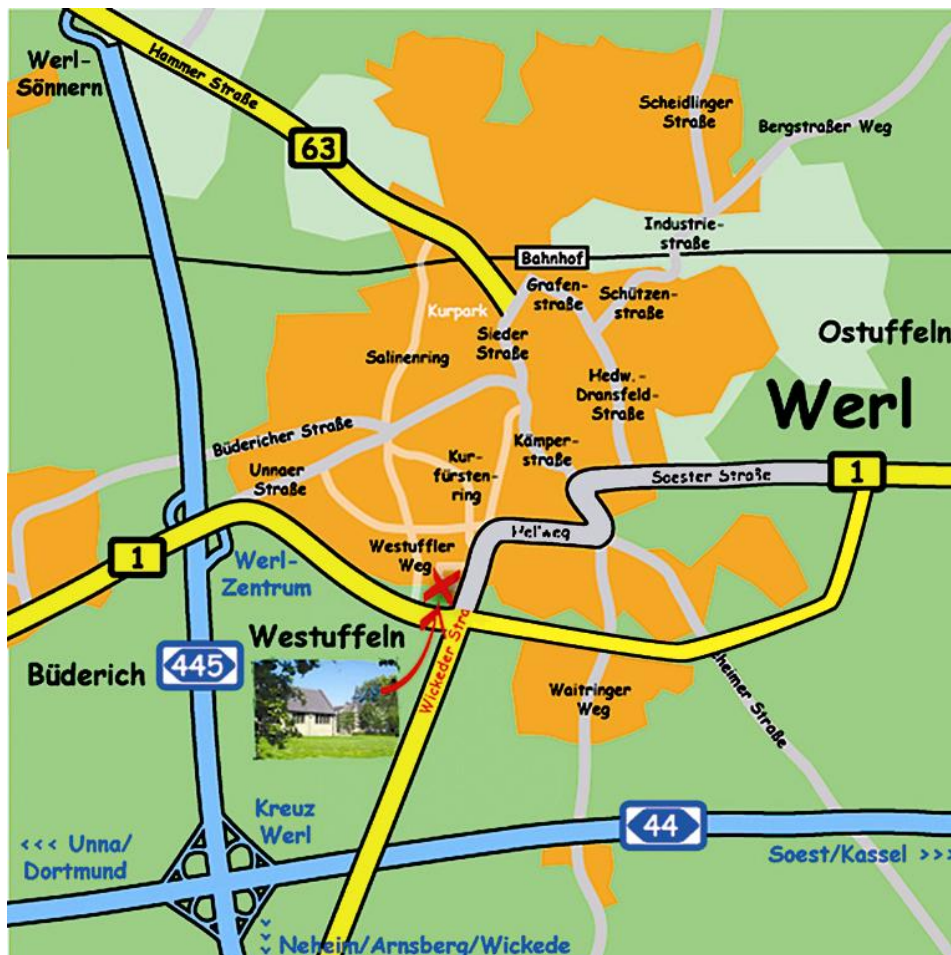

VON MELLIN'SCHE STIFTUNG
KINDER- UND JUGENDHILFE
WESTUFFELN

Wegbeschreibung:

1. A 44 (Dortmund-Kassel) Autobahnkreuz Werl, A 445 (Werl/Hamm) Abfahrt Werl - rechts B 1,
2. A 2 (Hannover-Oberhausen) Abfahrt Hamm - Rhynern, B 63, A 445 (Arnsberg) Abfahrt Werl - links B 1.

Für beide Richtungen:

Auf der B 1 bleiben! Nach ca. 1 km an der 1. Ampelkreuzung links abbiegen Richtung Werl Zentrum. Unsere Einfahrt befindet sich nach ca. 80 m auf der linken Seite. Bitte dem Parkhinweis folgen.